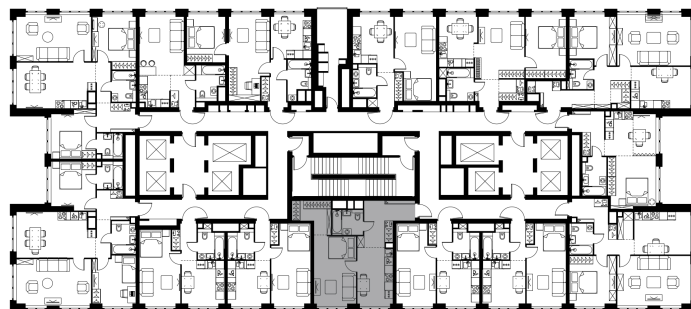

Квартиру можно купить онлайн!

Рассказываем, как купить онлайн на нашем сайте – просто отсканируйте кьюар-код

Смотреть на сайте

Отсканируйте кьюар-код и посмотрите эту квартиру на [Level.ru](https://level.ru)