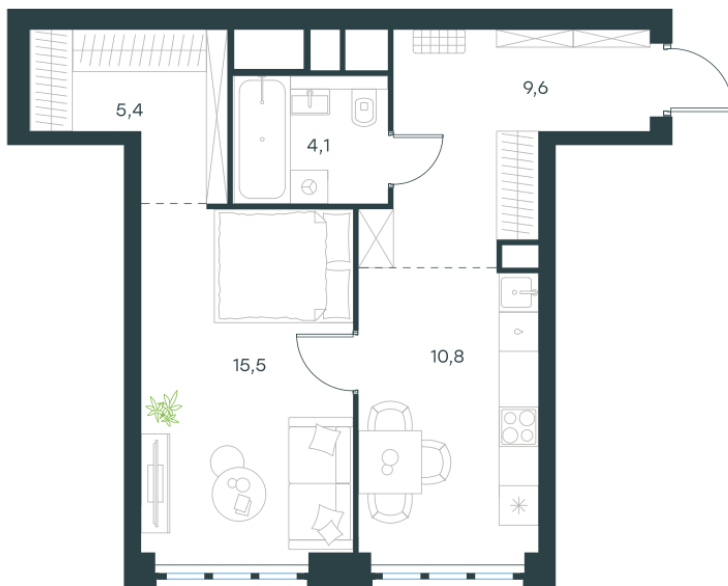

Условный номер: 10-236

1 комн. квартира, 45.4 м²

Проект	Левел Южнопортовая
Расположение	м. Кожуховская
Срок сдачи	IV кв. 2029 г.
Этаж и корпус	19 из 69, корпус 10
Цена за м ²	399 695 руб.
Тип отделки	Без отделки
Высота потолков	2.85 м
Окна выходят	На окружающую застройку

18 146 193 руб. С учётом - 40%

~~30 243 655 руб.~~

План этажа

Квартиру можно купить онлайн!

Рассказываем, как купить онлайн на нашем сайте – просто отсканируйте кьюар-код

Смотреть на сайте

Отсканируйте кьюар-код и посмотрите эту квартиру на [Level.ru](https://level.ru)