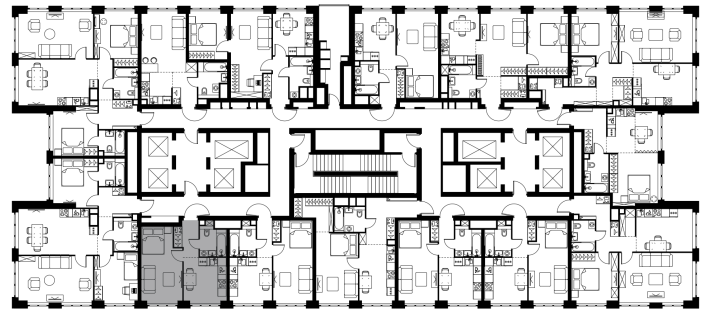

Квартиру можно купить онлайн!

Рассказываем, как купить онлайн на нашем сайте – просто отсканируйте кьюар-код

Смотреть на сайте

Отсканируйте кьюар-код и посмотрите эту квартиру на [Level.ru](https://level.ru)