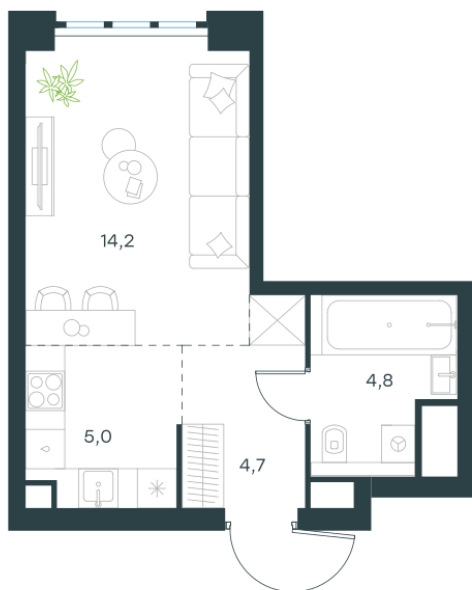

Условный номер: 10-241

Студия-квартира, 28.7 м²

Проект	Левел Южнопортовая
Расположение	м. Кожуховская
Срок сдачи	IV кв. 2029 г.
Этаж и корпус	19 из 69, корпус 10
Цена за м ²	528 985 руб.
Тип отделки	Без отделки
Высота потолков	2.85 м
Окна выходят	На город

15 181 897 руб. С учётом - 40%

~~25 303 163 руб.~~

План этажа

Квартиру можно купить онлайн!

Рассказываем, как купить онлайн на нашем сайте – просто отсканируйте кьюар-код

Смотреть на сайте

Отсканируйте кьюар-код и посмотрите эту квартиру на [Level.ru](https://level.ru)