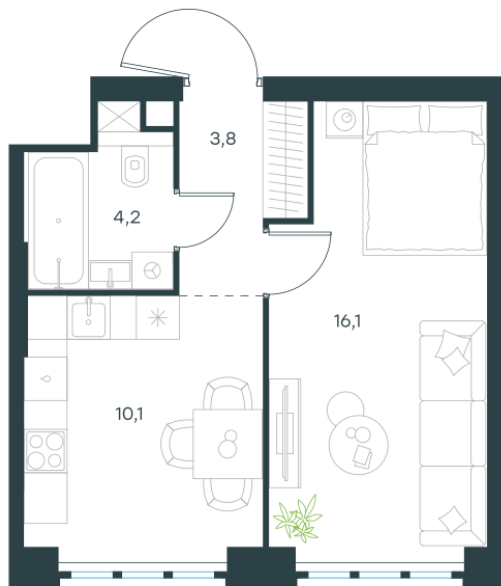

Условный номер: 10-248

1 комн. квартира, 34.2 м²

Проект	Левел Южнопортовая
Расположение	м. Кожуховская
Срок сдачи	IV кв. 2029 г.
Этаж и корпус	20 из 69, корпус 10
Цена за м ²	463 798 руб.
Тип отделки	Без отделки
Высота потолков	2.85 м
Окна выходят	На окружающую застройку

15 861 918 руб. С учётом - 40%
~~26 436 530 руб.~~

План этажа

Квартиру можно купить онлайн!

Рассказываем, как купить онлайн на нашем сайте – просто отсканируйте кьюар-код

Смотреть на сайте

Отсканируйте кьюар-код и посмотрите эту квартиру на [Level.ru](https://level.ru)