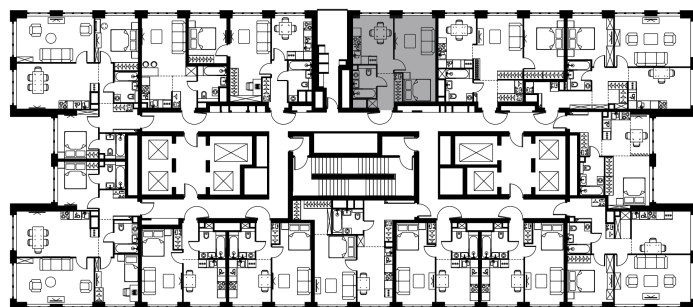

Квартиру можно купить онлайн!

Рассказываем, как купить онлайн на нашем сайте – просто отсканируйте кьюар-код

Смотреть на сайте

Отсканируйте кьюар-код и посмотрите эту квартиру на [Level.ru](https://level.ru)