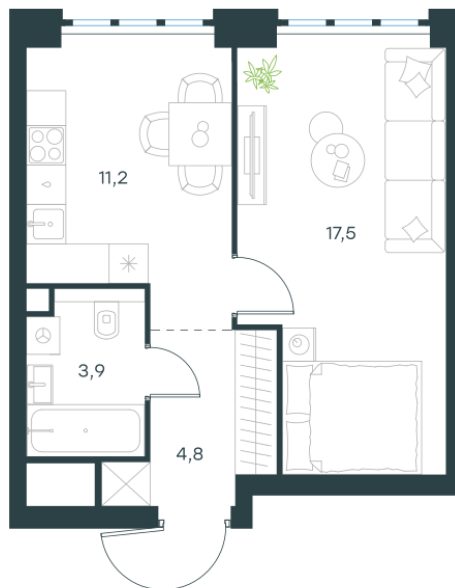

## 1 комн. квартира, 37.4 м<sup>2</sup>

Проект	Левел Южнопортовая
Расположение	м. Кожуховская
Срок сдачи	IV кв. 2029 г.
Этаж и корпус	22 из 69, корпус 10
Цена за м <sup>2</sup>	461 150 руб.
Тип отделки	Без отделки
Высота потолков	2.85 м
Окна выходят	На город