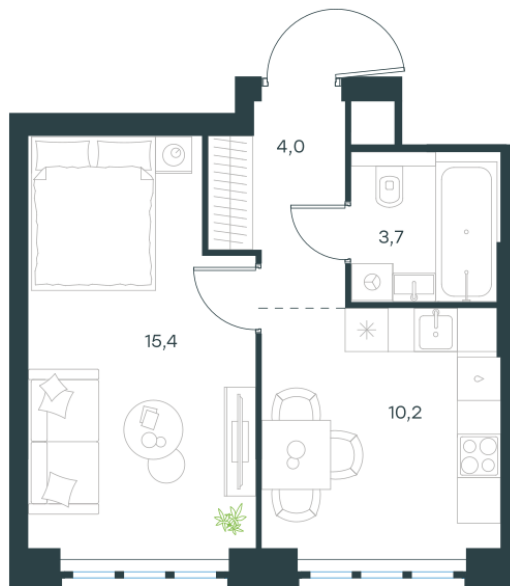

Условный номер: 10-294

1 комн. квартира, 33.3 м²

Проект	Левел Южнопортовая
Расположение	м. Кожуховская
Срок сдачи	IV кв. 2029 г.
Этаж и корпус	23 из 69, корпус 10
Цена за м ²	467 847 руб.
Тип отделки	Без отделки
Высота потолков	2.85 м
Окна выходят	На окружающую застройку

15 579 320 руб. С учётом - 40%

~~25 965 534 руб.~~

План этажа

Квартиру можно купить онлайн!

Рассказываем, как купить онлайн на нашем сайте – просто отсканируйте кьюар-код

Смотреть на сайте

Отсканируйте кьюар-код и посмотрите эту квартиру на [Level.ru](https://level.ru)