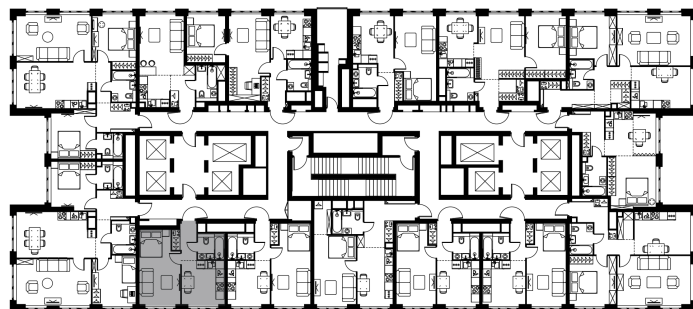

Квартиру можно купить онлайн!

Рассказываем, как купить онлайн на нашем сайте – просто отсканируйте кьюар-код

Смотреть на сайте

Отсканируйте кьюар-код и посмотрите эту квартиру на [Level.ru](https://level.ru)