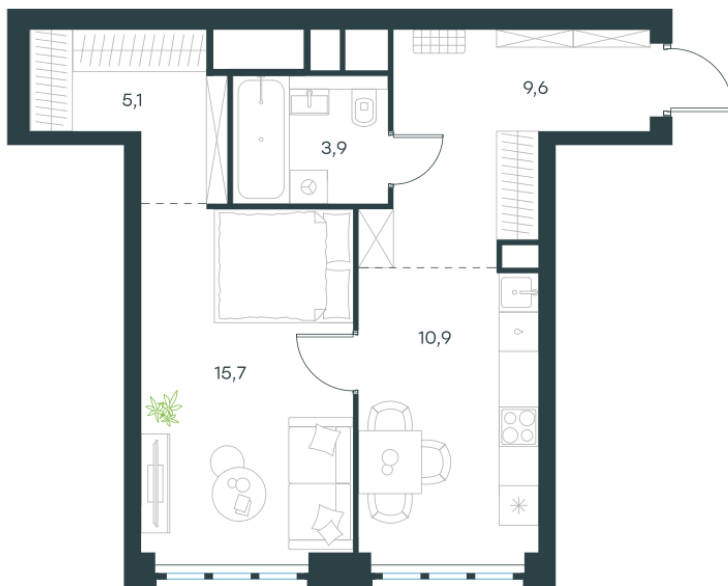

Условный номер: 10-306

1 комн. квартира, 45.2 м²

Проект	Левел Южнопортовая
Расположение	м. Кожуховская
Срок сдачи	IV кв. 2029 г.
Этаж и корпус	24 из 69, корпус 10
Цена за м ²	404 342 руб.
Тип отделки	Без отделки
Высота потолков	2.85 м
Окна выходят	На окружающую застройку

18 276 285 руб. С учётом - 40%
~~30 460 475 руб.~~

План этажа

Квартиру можно купить онлайн!
Рассказываем, как купить онлайн на нашем сайте
– просто отсканируйте кьюар-код

Смотреть на сайте
Отсканируйте кьюар-код и посмотрите
эту квартиру на [Level.ru](https://level.ru)