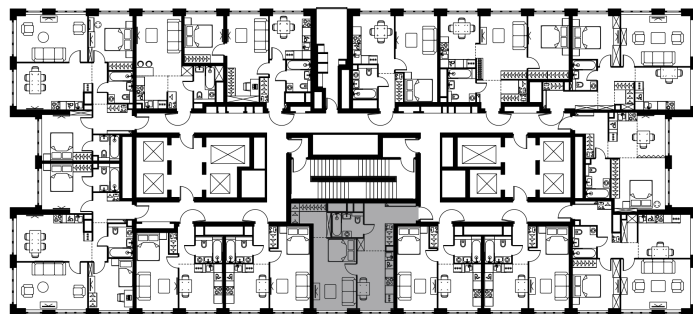

Условный номер: 10-306

1 комн. квартира, 45.2 м²

Проект	Левел Южнопортовая
Расположение	м. Кожуховская
Срок сдачи	IV кв. 2029 г.
Этаж и корпус	24 из 69, корпус 10
Цена за м ²	404 342 руб.
Тип отделки	Без отделки
Высота потолков	2.85 м
Окна выходят	На окружающую застройку

18 276 285 руб. С учётом - 40%
~~30 460 475 руб.~~

План этажа

Квартиру можно купить онлайн!
Рассказываем, как купить онлайн на нашем сайте
– просто отсканируйте кьюар-код

Смотреть на сайте
Отсканируйте кьюар-код и посмотрите
эту квартиру на [Level.ru](https://level.ru)