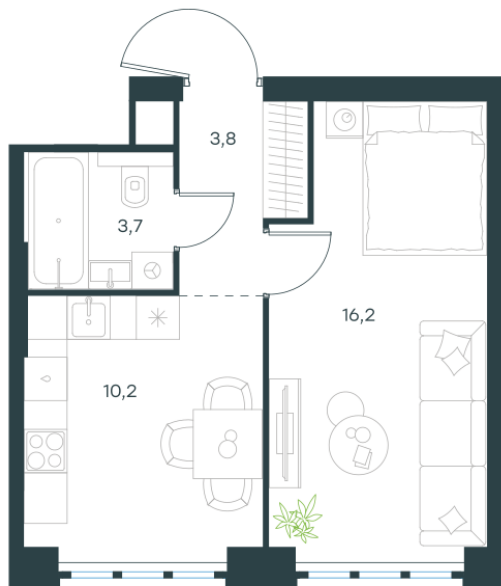

Условный номер: 10-318

1 комн. квартира, 33.9 м²

Проект	Левел Южнопортовая
Расположение	м. Кожуховская
Срок сдачи	IV кв. 2029 г.
Этаж и корпус	25 из 69, корпус 10
Цена за м ²	469 766 руб.
Тип отделки	Без отделки
Высота потолков	2.85 м
Окна выходят	На окружающую застройку

15 925 074 руб. С учётом - 40%

~~26 541 791 руб.~~

План этажа

Квартиру можно купить онлайн!

Рассказываем, как купить онлайн на нашем сайте – просто отсканируйте кьюар-код

Смотреть на сайте

Отсканируйте кьюар-код и посмотрите эту квартиру на [Level.ru](https://level.ru)