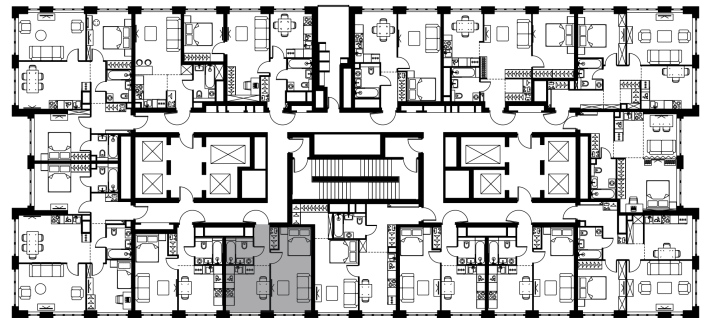

Квартиру можно купить онлайн!

Рассказываем, как купить онлайн на нашем сайте – просто отсканируйте кьюар-код

Смотреть на сайте

Отсканируйте кьюар-код и посмотрите эту квартиру на [Level.ru](https://level.ru)