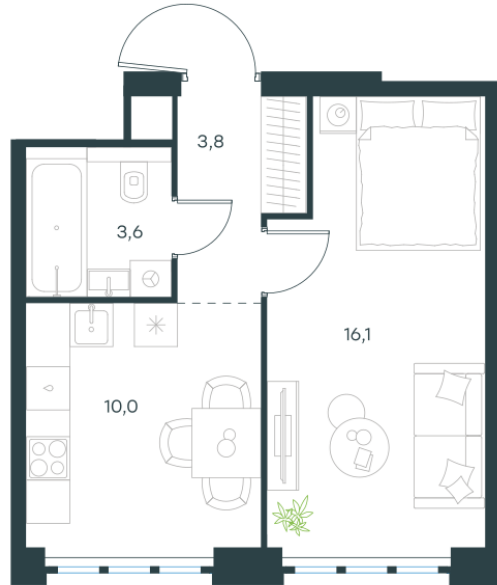

Условный номер: 10-321

1 комн. квартира, 33.5 м²

Проект	Левел Южнопортовая
Расположение	м. Кожуховская
Срок сдачи	IV кв. 2029 г.
Этаж и корпус	25 из 69, корпус 10
Цена за м ²	466 662 руб.
Тип отделки	Без отделки
Высота потолков	2.85 м
Окна выходят	На окружающую застройку

15 633 195 руб. С учётом - 40%

~~26 055 325 руб.~~

План этажа

Квартиру можно купить онлайн!

Рассказываем, как купить онлайн на нашем сайте – просто отсканируйте кьюар-код

Смотреть на сайте

Отсканируйте кьюар-код и посмотрите эту квартиру на [Level.ru](https://level.ru)