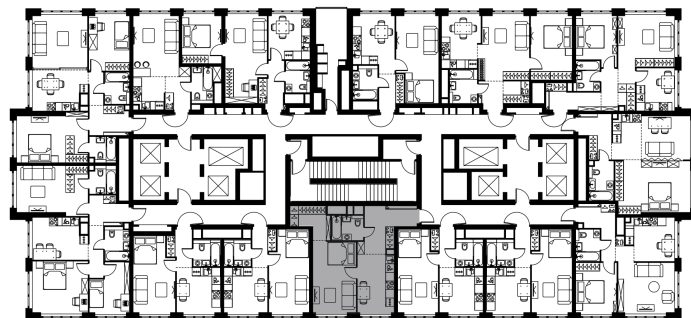

Квартиру можно купить онлайн!

Рассказываем, как купить онлайн на нашем сайте – просто отсканируйте кьюар-код

Смотреть на сайте

Отсканируйте кьюар-код и посмотрите эту квартиру на [Level.ru](https://level.ru)