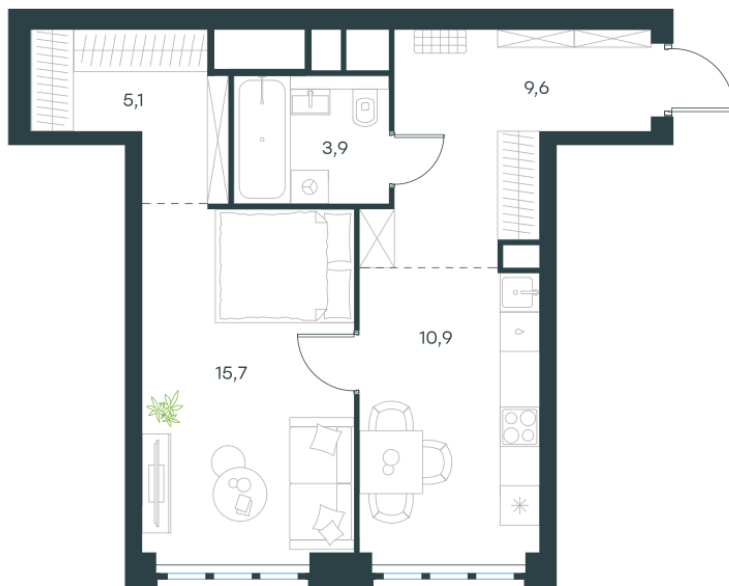

Условный номер: 10-348

1 комн. квартира, 45.2 м²

Проект	Левел Южнопортовая
Расположение	м. Кожуховская
Срок сдачи	IV кв. 2029 г.
Этаж и корпус	27 из 69, корпус 10
Цена за м ²	406 831 руб.
Тип отделки	Без отделки
Высота потолков	2.85 м
Окна выходят	На окружающую застройку

18 388 792 руб. С учётом - 40%

~~30 647 987 руб.~~

План этажа

Квартиру можно купить онлайн!

Рассказываем, как купить онлайн на нашем сайте – просто отсканируйте кьюар-код

Смотреть на сайте

Отсканируйте кьюар-код и посмотрите эту квартиру на [Level.ru](https://level.ru)