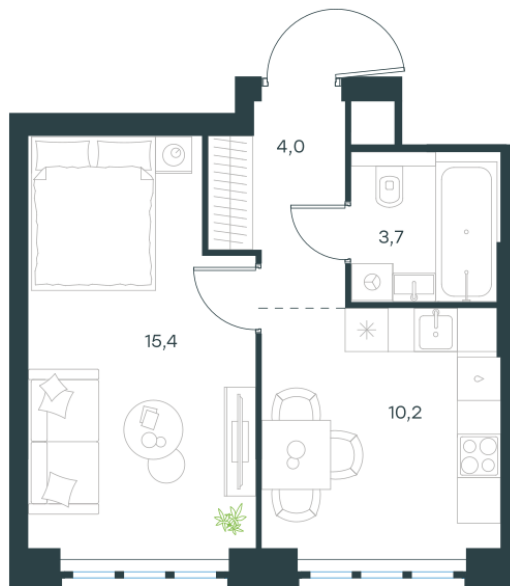

## 1 комн. квартира, 33.3 м<sup>2</sup>

Проект	Левел Южнопортовая
Расположение	м. Кожуховская
Срок сдачи	IV кв. 2029 г.
Этаж и корпус	27 из 69, корпус 10
Цена за м <sup>2</sup>	476 394 руб.
Тип отделки	Без отделки
Высота потолков	2.85 м
Окна выходят	На окружающую застройку