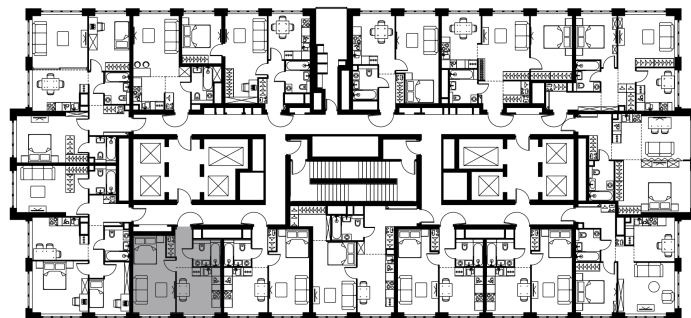

Квартиру можно купить онлайн!

Рассказываем, как купить онлайн на нашем сайте – просто отсканируйте кьюар-код

Смотреть на сайте

Отсканируйте кьюар-код и посмотрите эту квартиру на [Level.ru](https://level.ru)