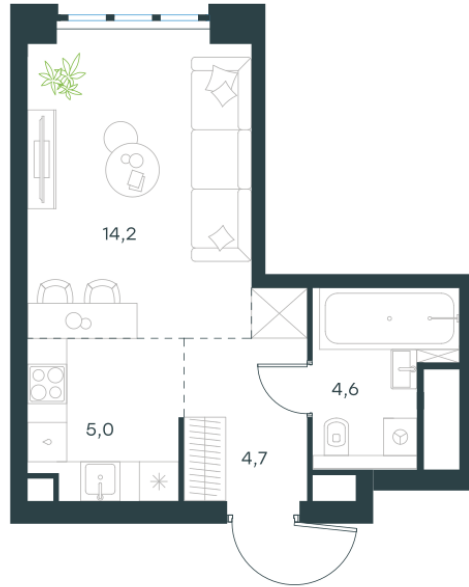

Условный номер: 10-353

Студия-квартира, 28.5 м²

Проект	Левел Южнопортовая
Расположение	м. Кожуховская
Срок сдачи	IV кв. 2029 г.
Этаж и корпус	27 из 69, корпус 10
Цена за м ²	538 637 руб.
Тип отделки	Без отделки
Высота потолков	2.85 м
Окна выходят	На город

15 351 169 руб. С учётом - 40%
~~25 585 283 руб.~~

План этажа

Квартиру можно купить онлайн!
Рассказываем, как купить онлайн на нашем сайте
– просто отсканируйте кьюар-код

Смотреть на сайте
Отсканируйте кьюар-код и посмотрите
эту квартиру на [Level.ru](https://level.ru)