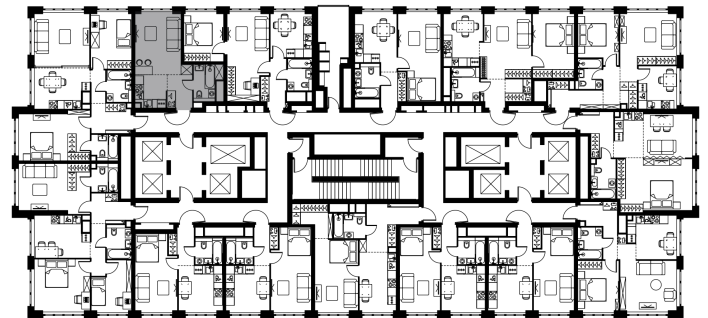

Квартиру можно купить онлайн!
Рассказываем, как купить онлайн на нашем сайте
– просто отсканируйте кьюар-код

Смотреть на сайте
Отсканируйте кьюар-код и посмотрите
эту квартиру на [Level.ru](https://level.ru)