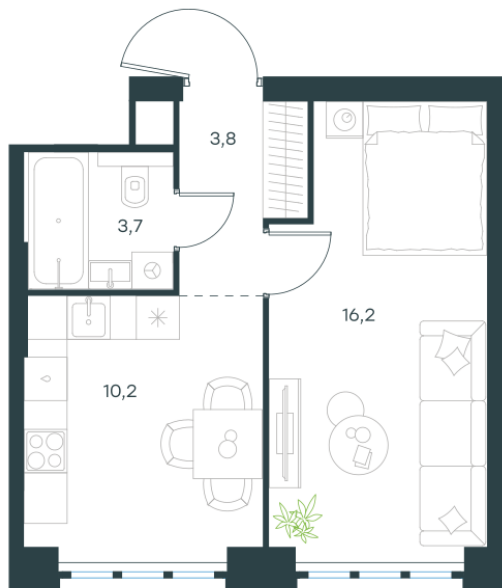

Условный номер: 10-360

1 комн. квартира, 33.9 м²

Проект	Левел Южнопортовая
Расположение	м. Кожуховская
Срок сдачи	IV кв. 2029 г.
Этаж и корпус	28 из 69, корпус 10
Цена за м ²	472 653 руб.
Тип отделки	Без отделки
Высота потолков	2.85 м
Окна выходят	На окружающую застройку

16 022 941 руб. С учётом - 40%
~~26 704 903 руб.~~

План этажа

Квартиру можно купить онлайн!

Рассказываем, как купить онлайн на нашем сайте – просто отсканируйте кьюар-код

Смотреть на сайте

Отсканируйте кьюар-код и посмотрите эту квартиру на [Level.ru](https://level.ru)