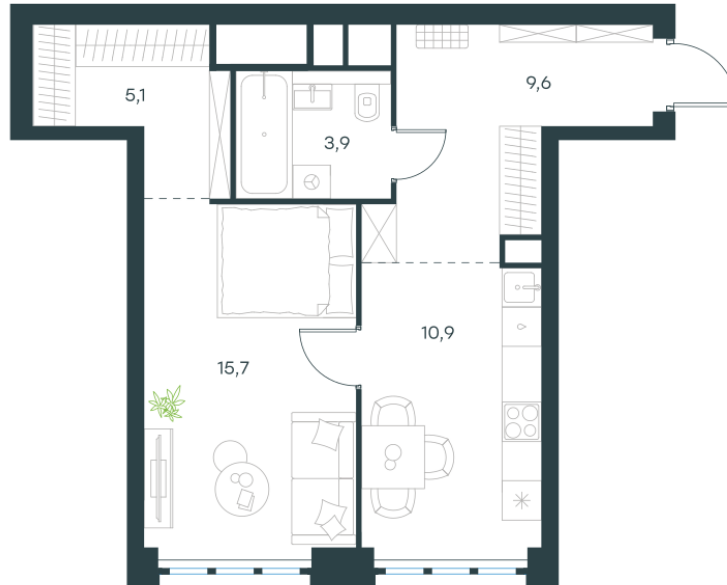

Условный номер: 10-362

1 комн. квартира, 45.2 м²

Проект	Левел Южнопортовая
Расположение	м. Кожуховская
Срок сдачи	IV кв. 2029 г.
Этаж и корпус	28 из 69, корпус 10
Цена за м ²	407 661 руб.
Тип отделки	Без отделки
Высота потолков	2.85 м
Окна выходят	На окружающую застройку

18 426 294 руб. С учётом - 40%
~~30 710 491 руб.~~

План этажа

Квартиру можно купить онлайн!

Рассказываем, как купить онлайн на нашем сайте – просто отсканируйте кьюар-код

Смотреть на сайте

Отсканируйте кьюар-код и посмотрите эту квартиру на [Level.ru](https://level.ru)