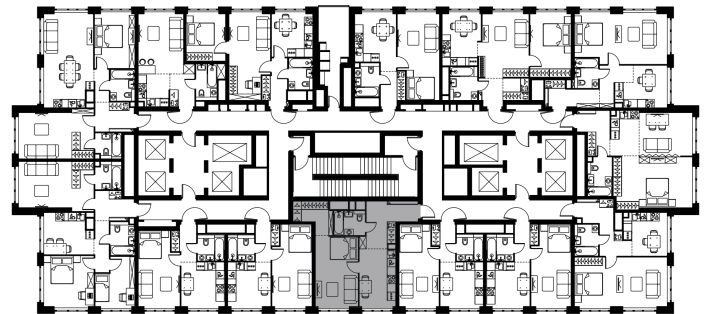

Квартиру можно купить онлайн!

Рассказываем, как купить онлайн на нашем сайте – просто отсканируйте кьюар-код

Смотреть на сайте

Отсканируйте кьюар-код и посмотрите эту квартиру на [Level.ru](https://level.ru)