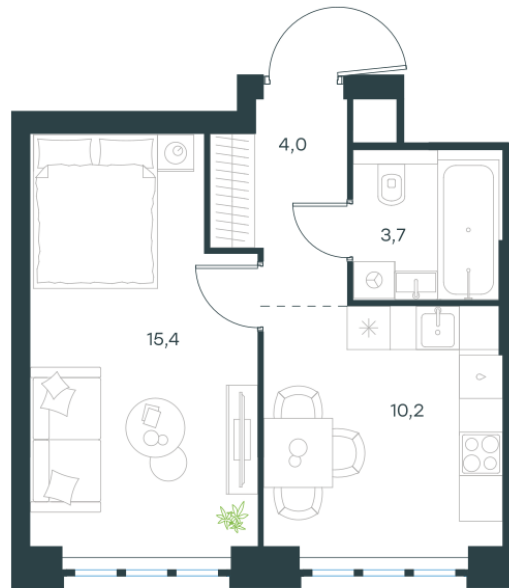

Условный номер: 10-364

1 комн. квартира, 33.3 м²

Проект	Левел Южнопортовая
Расположение	м. Кожуховская
Срок сдачи	IV кв. 2029 г.
Этаж и корпус	28 из 69, корпус 10
Цена за м ²	472 635 руб.
Тип отделки	Без отделки
Высота потолков	2.85 м
Окна выходят	На окружающую застройку

15 738 760 руб. С учётом - 40%
~~26 231 268 руб.~~

План этажа

Квартиру можно купить онлайн!

Рассказываем, как купить онлайн на нашем сайте – просто отсканируйте кьюар-код

Смотреть на сайте

Отсканируйте кьюар-код и посмотрите эту квартиру на [Level.ru](https://level.ru)