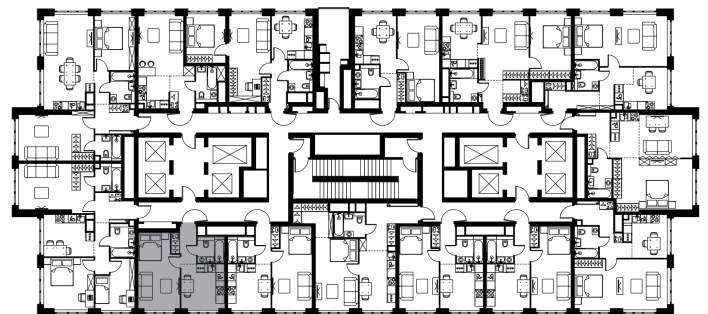

Квартиру можно купить онлайн!

Рассказываем, как купить онлайн на нашем сайте – просто отсканируйте кьюар-код

Смотреть на сайте

Отсканируйте кьюар-код и посмотрите эту квартиру на [Level.ru](https://level.ru)