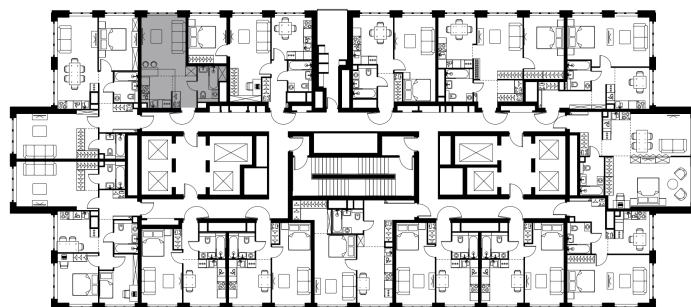

Квартиру можно купить онлайн!

Рассказываем, как купить онлайн на нашем сайте – просто отсканируйте кьюар-код

Смотреть на сайте

Отсканируйте кьюар-код и посмотрите эту квартиру на [Level.ru](https://level.ru)