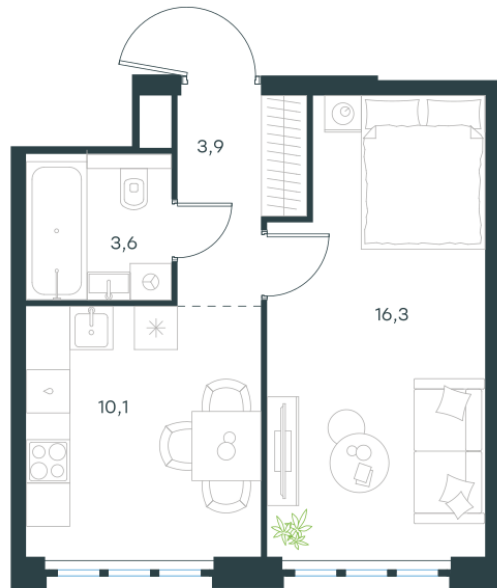

Условный номер: 10-405

1 комн. квартира, 33.9 м²

Проект	Левел Южнопортовая
Расположение	м. Кожуховская
Срок сдачи	IV кв. 2029 г.
Этаж и корпус	31 из 69, корпус 10
Цена за м ²	470 853 руб.
Тип отделки	Без отделки
Высота потолков	2.85 м
Окна выходят	На окружающую застройку

15 961 938 руб. С учётом - 40%
~~26 603 230 руб.~~

План этажа

Квартиру можно купить онлайн!

Рассказываем, как купить онлайн на нашем сайте – просто отсканируйте кьюар-код

Смотреть на сайте

Отсканируйте кьюар-код и посмотрите эту квартиру на [Level.ru](https://level.ru)