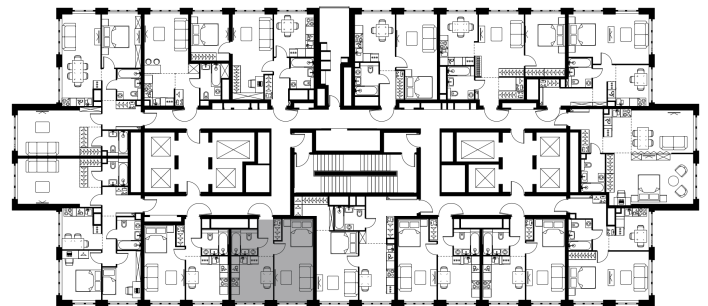

Квартиру можно купить онлайн!

Рассказываем, как купить онлайн на нашем сайте – просто отсканируйте кьюар-код

Смотреть на сайте

Отсканируйте кьюар-код и посмотрите эту квартиру на [Level.ru](https://level.ru)