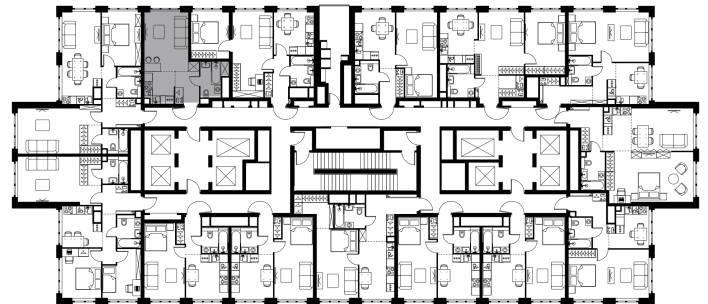

Квартиру можно купить онлайн!

Рассказываем, как купить онлайн на нашем сайте – просто отсканируйте кьюар-код

Смотреть на сайте

Отсканируйте кьюар-код и посмотрите эту квартиру на [Level.ru](https://level.ru)