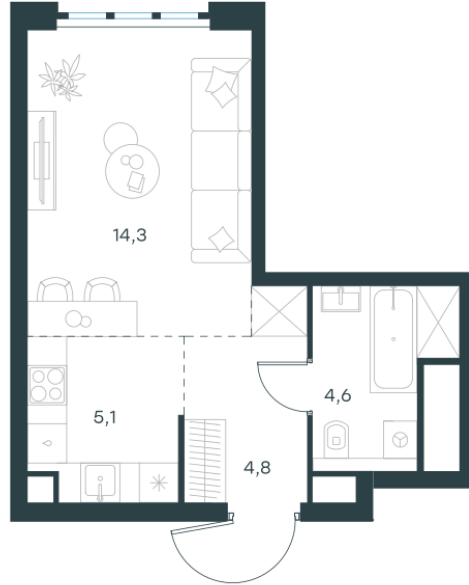

Условный номер: 10-409

Студия-квартира, 28.8 м²

Проект	Левел Южнопортовая
Расположение	м. Кожуховская
Срок сдачи	IV кв. 2029 г.
Этаж и корпус	31 из 69, корпус 10
Цена за м ²	541 316 руб.
Тип отделки	Без отделки
Высота потолков	2.85 м
Окна выходят	На город

15 589 923 руб. С учётом - 40%

~~25 983 206 руб.~~

План этажа

Квартиру можно купить онлайн!

Рассказываем, как купить онлайн на нашем сайте – просто отсканируйте кьюар-код

Смотреть на сайте

Отсканируйте кьюар-код и посмотрите эту квартиру на [Level.ru](https://level.ru)