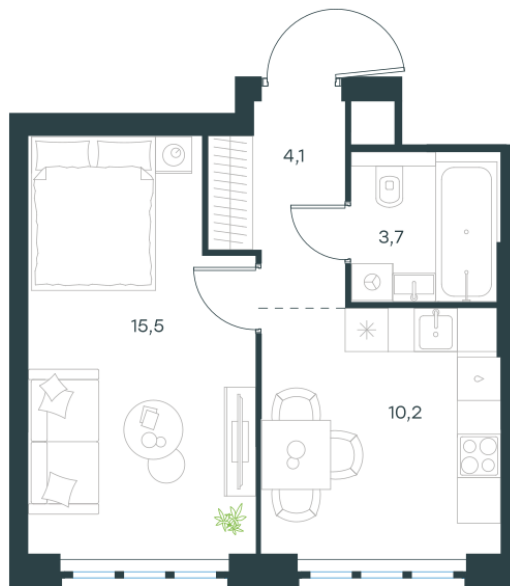

Условный номер: 10-420

1 комн. квартира, 33.5 м²

Проект	Левел Южнопортовая
Расположение	м. Кожуховская
Срок сдачи	IV кв. 2029 г.
Этаж и корпус	32 из 69, корпус 10
Цена за м ²	475 699 руб.
Тип отделки	Без отделки
Высота потолков	2.85 м
Окна выходят	На окружающую застройку

15 935 918 руб. С учётом - 40%

~~26 559 864 руб.~~

План этажа

Квартиру можно купить онлайн!

Рассказываем, как купить онлайн на нашем сайте – просто отсканируйте кьюар-код

Смотреть на сайте

Отсканируйте кьюар-код и посмотрите эту квартиру на [Level.ru](https://level.ru)