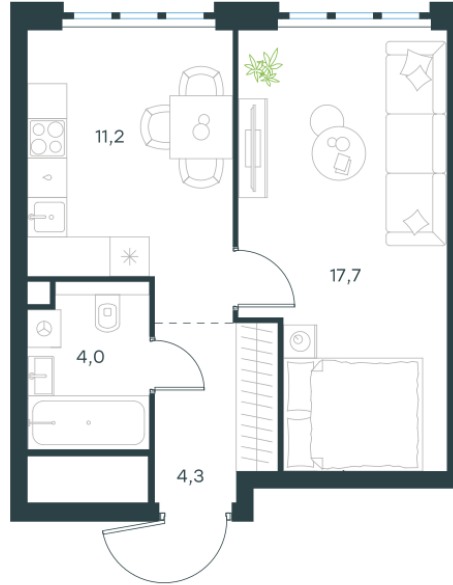

## 1 комн. квартира, 37.2 м<sup>2</sup>

Проект	Левел Южнопортовая
Расположение	м. Кожуховская
Срок сдачи	IV кв. 2029 г.
Этаж и корпус	32 из 69, корпус 10
Цена за м <sup>2</sup>	471 189 руб.
Тип отделки	Без отделки
Высота потолков	2.85 м
Окна выходят	На город