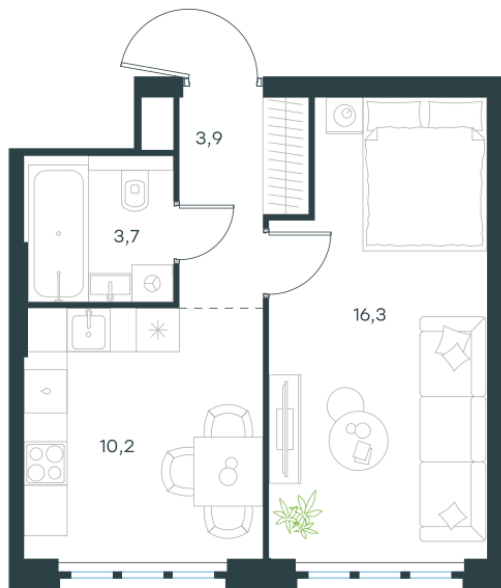

## 1 комн. квартира, 34.1 м<sup>2</sup>

Проект	Левел Южнопортовая
Расположение	м. Кожуховская
Срок сдачи	IV кв. 2029 г.
Этаж и корпус	34 из 69, корпус 10
Цена за м <sup>2</sup>	477 656 руб.
Тип отделки	Без отделки
Высота потолков	2.85 м
Окна выходят	На окружающую застройку