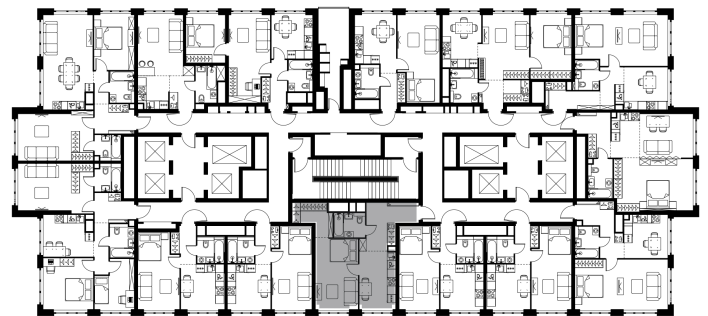

Квартиру можно купить онлайн!
Рассказываем, как купить онлайн на нашем сайте
– просто отсканируйте кьюар-код

Смотреть на сайте
Отсканируйте кьюар-код и посмотрите
эту квартиру на [Level.ru](https://level.ru)