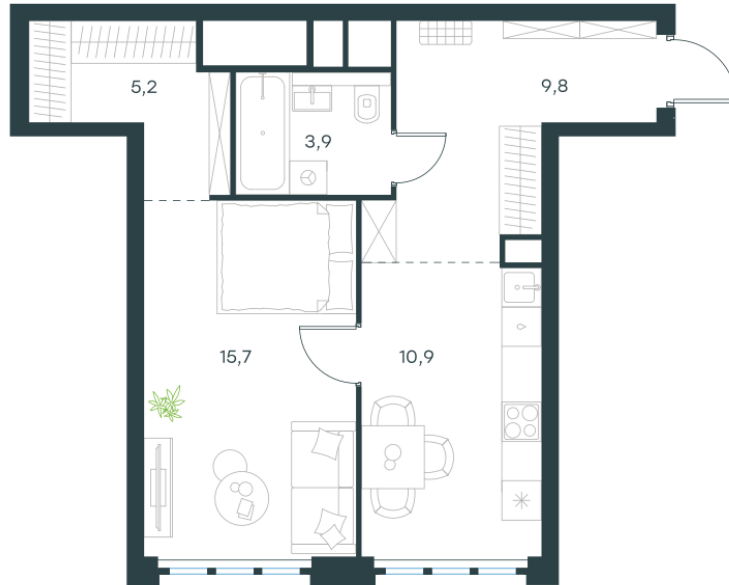

Условный номер: 10-446

1 комн. квартира, 45.5 м²

Проект	Левел Южнопортовая
Расположение	м. Кожуховская
Срок сдачи	IV кв. 2029 г.
Этаж и корпус	34 из 69, корпус 10
Цена за м ²	411 892 руб.
Тип отделки	Без отделки
Высота потолков	2.85 м
Окна выходят	На окружающую застройку

18 741 097 руб. С учётом - 40%
~~31 235 163 руб.~~

План этажа

Квартиру можно купить онлайн!
Рассказываем, как купить онлайн на нашем сайте
– просто отсканируйте кьюар-код

Смотреть на сайте
Отсканируйте кьюар-код и посмотрите
эту квартиру на [Level.ru](https://level.ru)