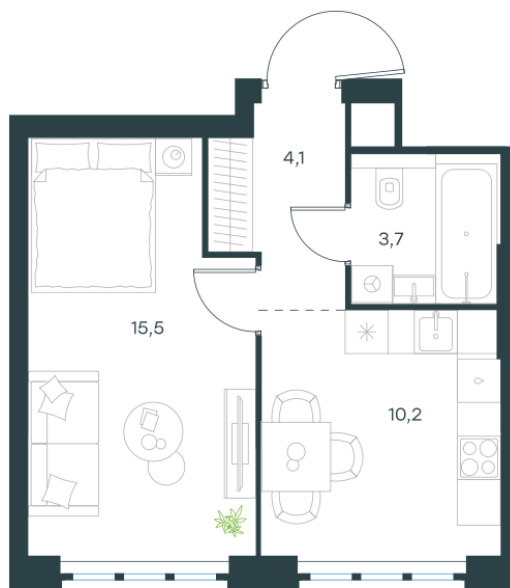

Условный номер: 10-448

1 комн. квартира, 33.5 м²

Проект	Левел Южнопортовая
Расположение	м. Кожуховская
Срок сдачи	IV кв. 2029 г.
Этаж и корпус	34 из 69, корпус 10
Цена за м ²	477 614 руб.
Тип отделки	Без отделки
Высота потолков	2.85 м
Окна выходят	На окружающую застройку

16 000 077 руб. С учётом - 40%
~~26 666 795 руб.~~

План этажа

Квартиру можно купить онлайн!

Рассказываем, как купить онлайн на нашем сайте – просто отсканируйте кьюар-код

Смотреть на сайте

Отсканируйте кьюар-код и посмотрите эту квартиру на [Level.ru](https://level.ru)