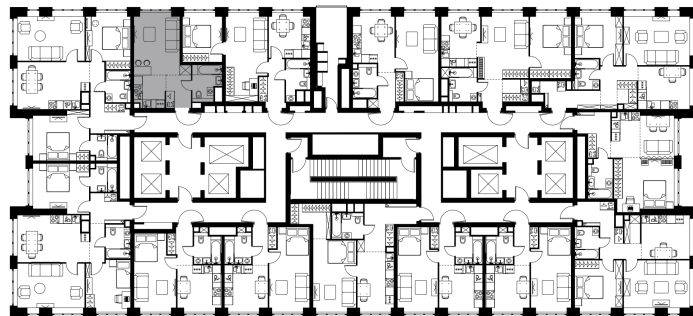

Квартиру можно купить онлайн!

Рассказываем, как купить онлайн на нашем сайте – просто отсканируйте кьюар-код

Смотреть на сайте

Отсканируйте кьюар-код и посмотрите эту квартиру на [Level.ru](https://level.ru)