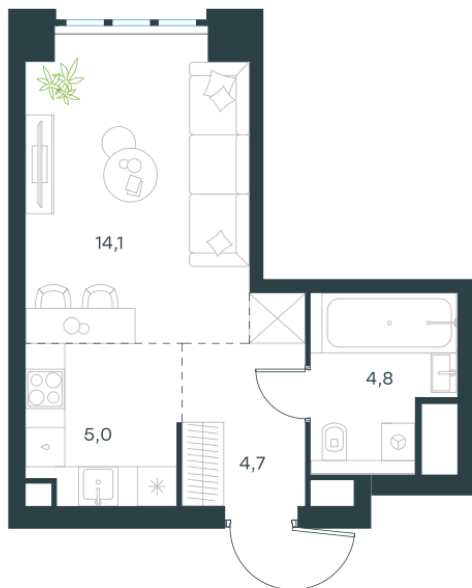

Условный номер: 10-45

Студия-квартира, 28.6 м²

Проект	Левел Южнопортовая
Расположение	м. Кожуховская
Срок сдачи	IV кв. 2029 г.
Этаж и корпус	5 из 69, корпус 10
Цена за м ²	503 787 руб.
Тип отделки	Без отделки
Высота потолков	2.85 м
Окна выходят	На окружающую застройку

14 408 330 руб. С учётом - 40%

~~24 013 884 руб.~~

План этажа

Квартиру можно купить онлайн!

Рассказываем, как купить онлайн на нашем сайте – просто отсканируйте кьюар-код

Смотреть на сайте

Отсканируйте кьюар-код и посмотрите эту квартиру на [Level.ru](https://level.ru)