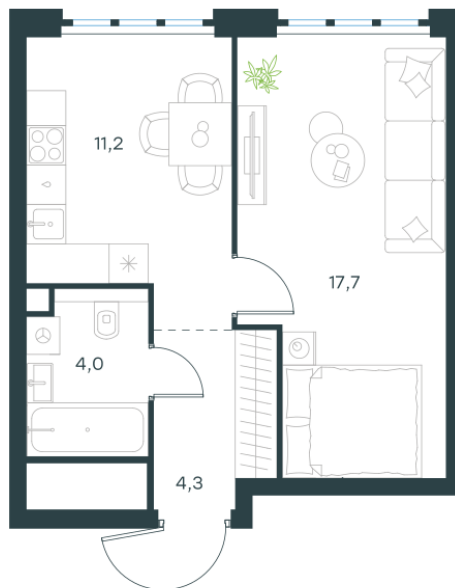

Условный номер: 10-467

1 комн. квартира, 37.2 м²

Проект	Левел Южнопортовая
Расположение	м. Кожуховская
Срок сдачи	IV кв. 2029 г.
Этаж и корпус	35 из 69, корпус 10
Цена за м ²	478 624 руб.
Тип отделки	Без отделки
Высота потолков	2.85 м
Окна выходят	На город

17 804 838 руб. С учётом - 40%
~~29 674 731 руб.~~

План этажа

Квартиру можно купить онлайн!

Рассказываем, как купить онлайн на нашем сайте – просто отсканируйте кьюар-код

Смотреть на сайте

Отсканируйте кьюар-код и посмотрите эту квартиру на [Level.ru](https://level.ru)