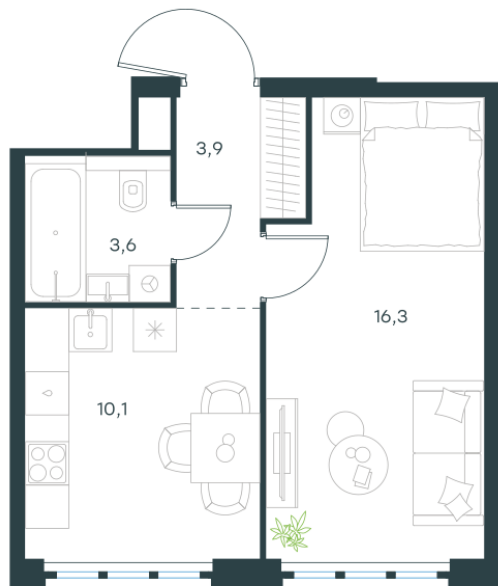

Условный номер: 10-475

1 комн. квартира, 33.9 м²

Проект	Левел Южнопортовая
Расположение	м. Кожуховская
Срок сдачи	IV кв. 2029 г.
Этаж и корпус	36 из 69, корпус 10
Цена за м ²	475 617 руб.
Тип отделки	Без отделки
Высота потолков	2.85 м
Окна выходят	На окружающую застройку

16 123 443 руб. С учётом - 40%

~~26 872 405 руб.~~

План этажа

Квартиру можно купить онлайн!

Рассказываем, как купить онлайн на нашем сайте – просто отсканируйте кьюар-код

Смотреть на сайте

Отсканируйте кьюар-код и посмотрите эту квартиру на [Level.ru](https://level.ru)