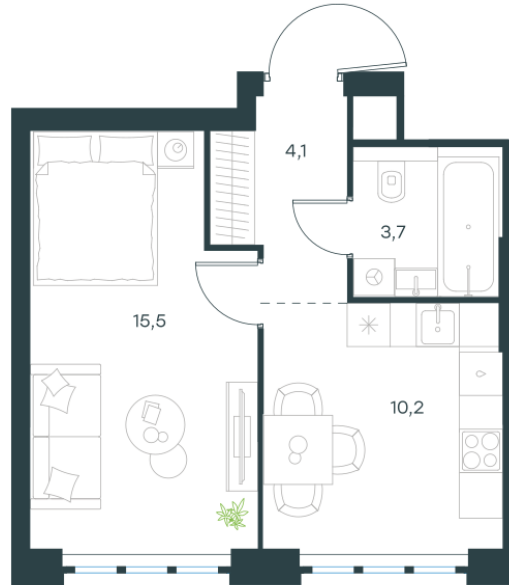

## 1 комн. квартира, 33.5 м<sup>2</sup>

Проект	Левел Южнопортовая
Расположение	м. Кожуховская
Срок сдачи	IV кв. 2029 г.
Этаж и корпус	38 из 69, корпус 10
Цена за м <sup>2</sup>	481 444 руб.
Тип отделки	Без отделки
Высота потолков	2.85 м
Окна выходят	На окружающую застройку