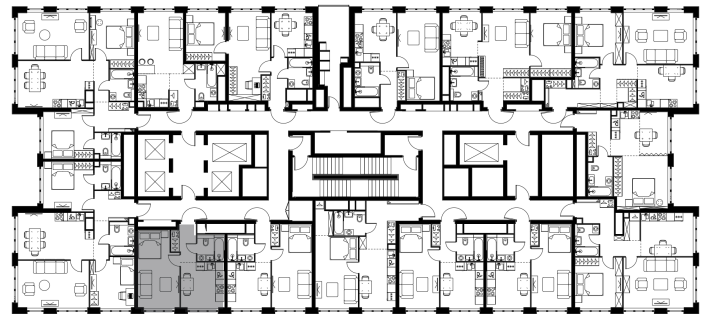

Квартиру можно купить онлайн!

Рассказываем, как купить онлайн на нашем сайте – просто отсканируйте кьюар-код

Смотреть на сайте

Отсканируйте кьюар-код и посмотрите эту квартиру на [Level.ru](https://level.ru)