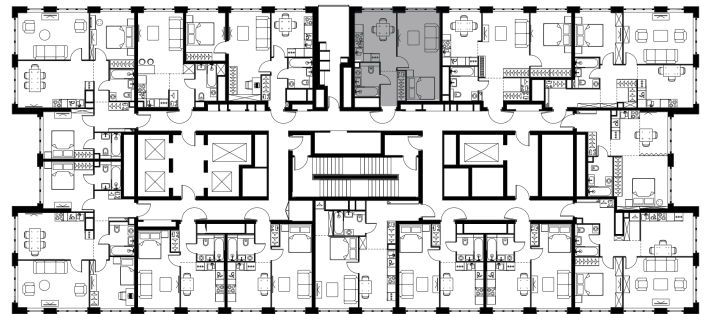

Квартиру можно купить онлайн!

Рассказываем, как купить онлайн на нашем сайте – просто отсканируйте кьюар-код

Смотреть на сайте

Отсканируйте кьюар-код и посмотрите эту квартиру на [Level.ru](https://level.ru)