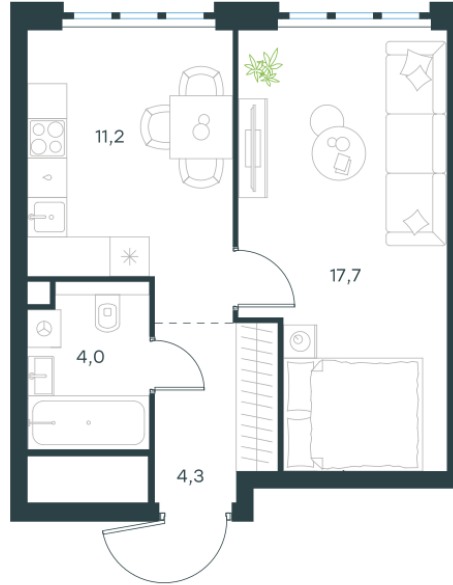

Условный номер: 10-509

1 комн. квартира, 37.2 м²

Проект	Левел Южнопортовая
Расположение	м. Кожуховская
Срок сдачи	IV кв. 2029 г.
Этаж и корпус	38 из 69, корпус 10
Цена за м ²	481 413 руб.
Тип отделки	Без отделки
Высота потолков	2.85 м
Окна выходят	На город

17 908 566 руб. С учётом - 40%
~~29 847 611 руб.~~

План этажа

Квартиру можно купить онлайн!

Рассказываем, как купить онлайн на нашем сайте – просто отсканируйте кьюар-код

Смотреть на сайте

Отсканируйте кьюар-код и посмотрите эту квартиру на [Level.ru](https://level.ru)