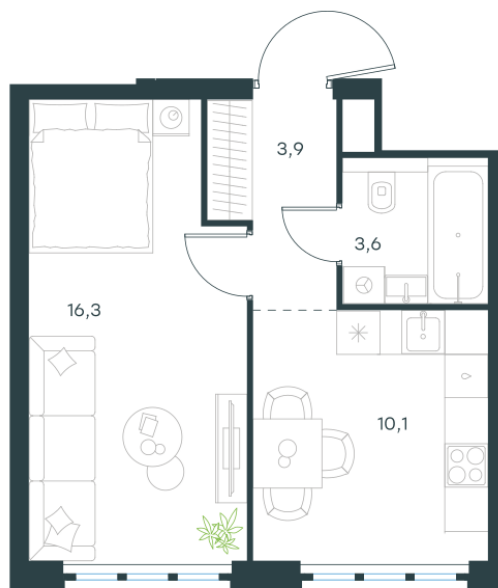

Условный номер: 10-515

1 комн. квартира, 33.9 м²

Проект	Левел Южнопортовая
Расположение	м. Кожуховская
Срок сдачи	IV кв. 2029 г.
Этаж и корпус	39 из 69, корпус 10
Цена за м ²	485 595 руб.
Тип отделки	Без отделки
Высота потолков	2.85 м
Окна выходят	На окружающую застройку