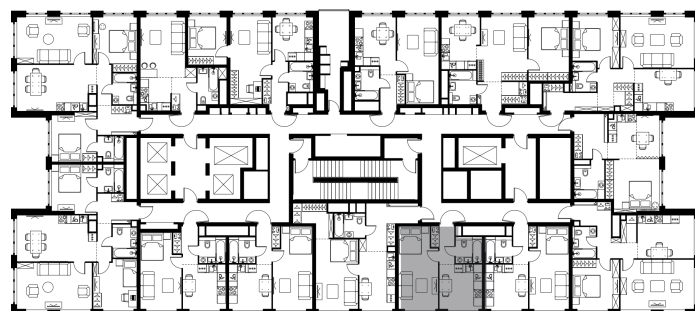

Квартиру можно купить онлайн!
Рассказываем, как купить онлайн на нашем сайте – просто отсканируйте кьюар-код

Смотреть на сайте
Отсканируйте кьюар-код и посмотрите эту квартиру на [Level.ru](https://level.ru)