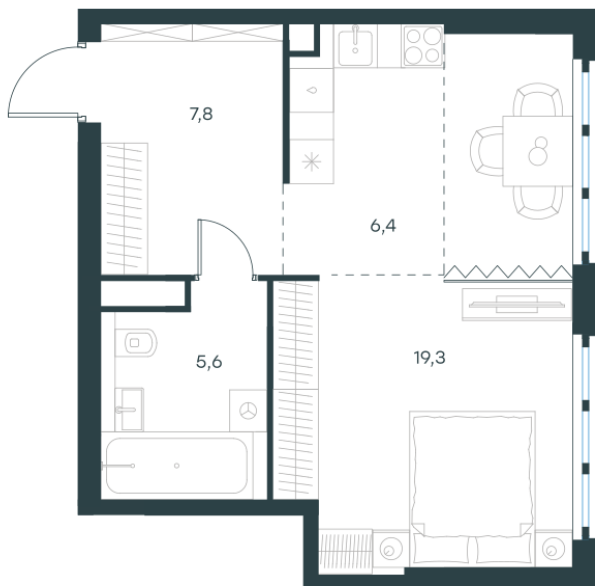

Условный номер: 10-526

1 комн. квартира, 39.1 м²

Проект	Левел Южнопортовая
Расположение	м. Кожуховская
Срок сдачи	IV кв. 2029 г.
Этаж и корпус	39 из 69, корпус 10
Цена за м ²	488 355 руб.
Тип отделки	Без отделки
Высота потолков	2.85 м
Окна выходят	На реку

19 094 698 руб. С учётом - 40%
~~31 824 497 руб.~~

План этажа

Квартиру можно купить онлайн!
Рассказываем, как купить онлайн на нашем сайте
– просто отсканируйте кьюар-код

Смотреть на сайте
Отсканируйте кьюар-код и посмотрите
эту квартиру на [Level.ru](https://level.ru)