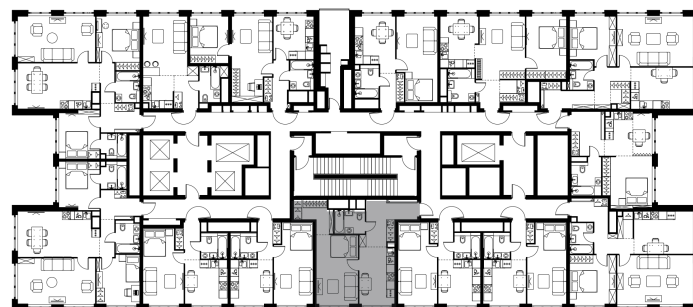

Условный номер: 10-530

1 комн. квартира, 45.4 м²

Проект	Левел Южнопортовая
Расположение	м. Кожуховская
Срок сдачи	IV кв. 2029 г.
Этаж и корпус	40 из 69, корпус 10
Цена за м ²	417 119 руб.
Тип отделки	Без отделки
Высота потолков	2.85 м
Окна выходят	На окружающую застройку

18 937 227 руб. С учётом - 40%
~~31 562 046 руб.~~

План этажа

Квартиру можно купить онлайн!

Рассказываем, как купить онлайн на нашем сайте – просто отсканируйте кьюар-код

Смотреть на сайте

Отсканируйте кьюар-код и посмотрите эту квартиру на [Level.ru](https://level.ru)