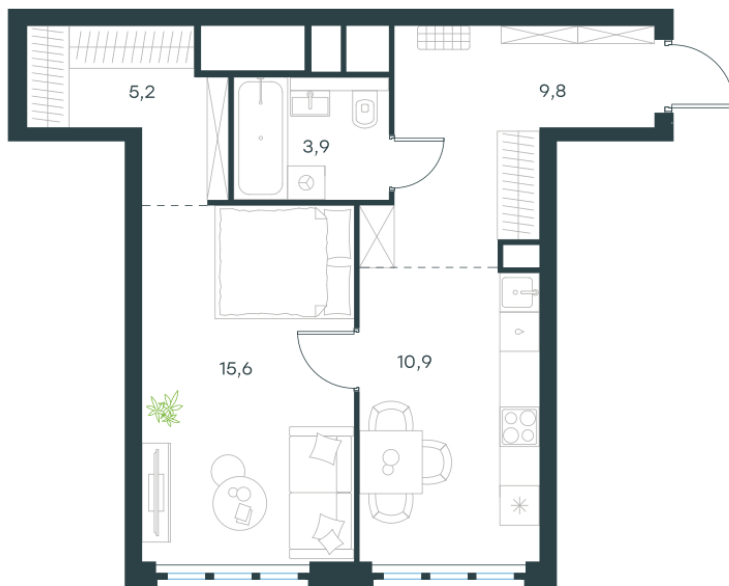

Условный номер: 10-530

1 комн. квартира, 45.4 м²

Проект	Левел Южнопортовая
Расположение	м. Кожуховская
Срок сдачи	IV кв. 2029 г.
Этаж и корпус	40 из 69, корпус 10
Цена за м ²	417 119 руб.
Тип отделки	Без отделки
Высота потолков	2.85 м
Окна выходят	На окружающую застройку

18 937 227 руб. С учётом - 40%
~~31 562 046 руб.~~

План этажа

Квартиру можно купить онлайн!

Рассказываем, как купить онлайн на нашем сайте – просто отсканируйте кьюар-код

Смотреть на сайте

Отсканируйте кьюар-код и посмотрите эту квартиру на [Level.ru](https://level.ru)