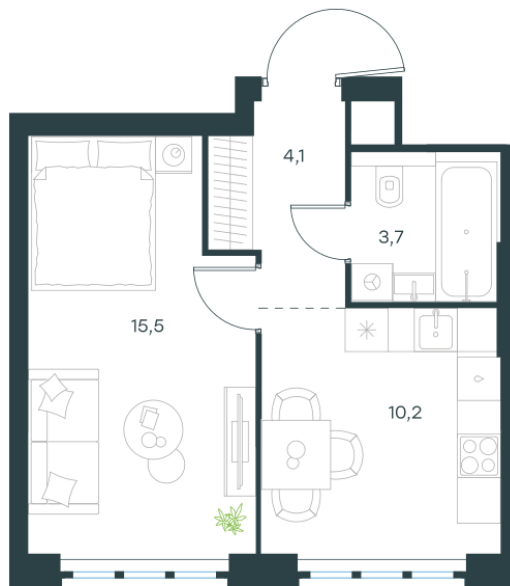

## 1 комн. квартира, 33.5 м<sup>2</sup>

Проект	Левел Южнопортовая
Расположение	м. Кожуховская
Срок сдачи	IV кв. 2029 г.
Этаж и корпус	40 из 69, корпус 10
Цена за м <sup>2</sup>	488 193 руб.
Тип отделки	Без отделки
Высота потолков	2.85 м
Окна выходят	На окружающую застройку