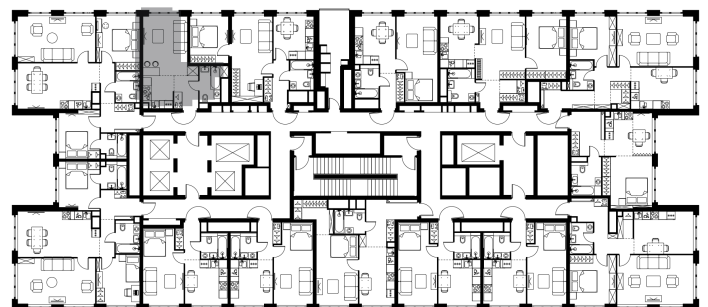

Квартиру можно купить онлайн!
Рассказываем, как купить онлайн на нашем сайте
– просто отсканируйте кьюар-код

Смотреть на сайте
Отсканируйте кьюар-код и посмотрите
эту квартиру на [Level.ru](https://level.ru)