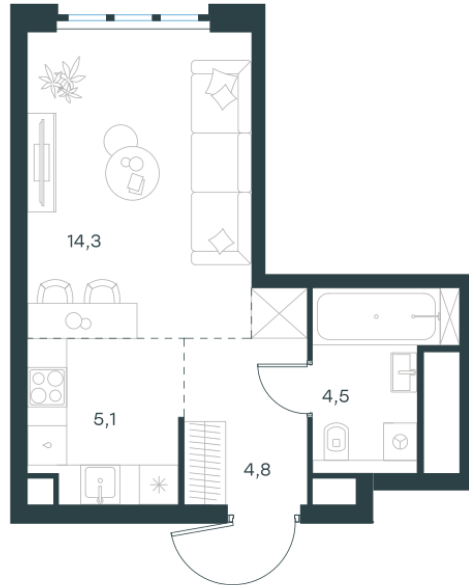

## Студия-квартира, 28.7 м<sup>2</sup>

Проект	Левел Южнопортовая
Расположение	м. Кожуховская
Срок сдачи	IV кв. 2029 г.
Этаж и корпус	40 из 69, корпус 10
Цена за м <sup>2</sup>	556 865 руб.
Тип отделки	Без отделки
Высота потолков	2.85 м
Окна выходят	На город