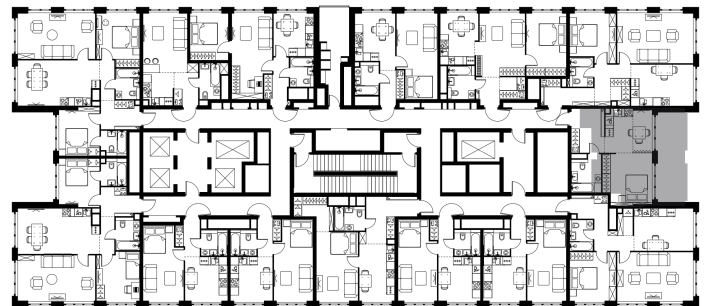

Квартиру можно купить онлайн!
Рассказываем, как купить онлайн на нашем сайте
– просто отсканируйте кьюар-код

Смотреть на сайте
Отсканируйте кьюар-код и посмотрите
эту квартиру на [Level.ru](https://level.ru)