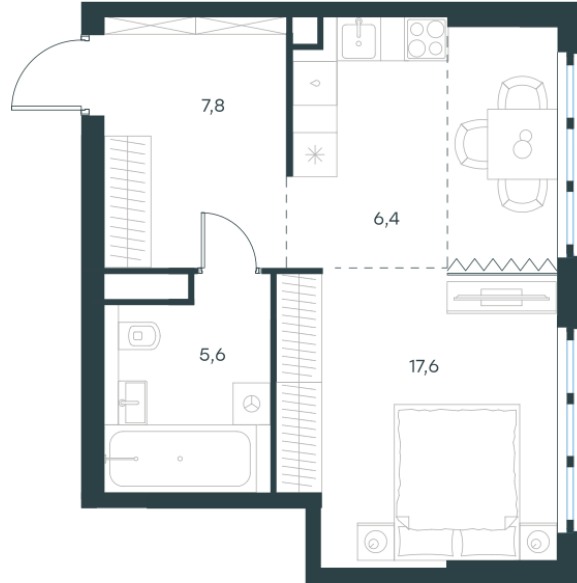

Условный номер: 10-540

1 комн. квартира, 37.4 м²

Проект	Левел Южнопортовая
Расположение	м. Кожуховская
Срок сдачи	IV кв. 2029 г.
Этаж и корпус	40 из 69, корпус 10
Цена за м ²	495 737 руб.
Тип отделки	Без отделки
Высота потолков	2.85 м
Окна выходят	На реку

18 540 573 руб. С учётом - 40%
~~30 900 955 руб.~~

План этажа

Квартиру можно купить онлайн!
Рассказываем, как купить онлайн на нашем сайте
– просто отсканируйте кьюар-код

Смотреть на сайте
Отсканируйте кьюар-код и посмотрите
эту квартиру на [Level.ru](https://level.ru)