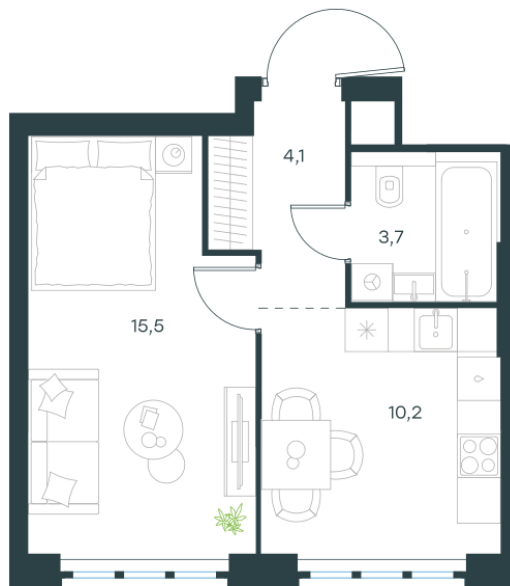

Условный номер: 10-560

1 комн. квартира, 33.5 м²

Проект	Левел Южнопортовая
Расположение	м. Кожуховская
Срок сдачи	IV кв. 2029 г.
Этаж и корпус	42 из 69, корпус 10
Цена за м ²	490 127 руб.
Тип отделки	Без отделки
Высота потолков	2.85 м
Окна выходят	На окружающую застройку

16 419 281 руб. С учётом - 35%

~~25 260 433 руб.~~

План этажа

Квартиру можно купить онлайн!

Рассказываем, как купить онлайн на нашем сайте – просто отсканируйте кьюар-код

Смотреть на сайте

Отсканируйте кьюар-код и посмотрите эту квартиру на [Level.ru](https://level.ru)