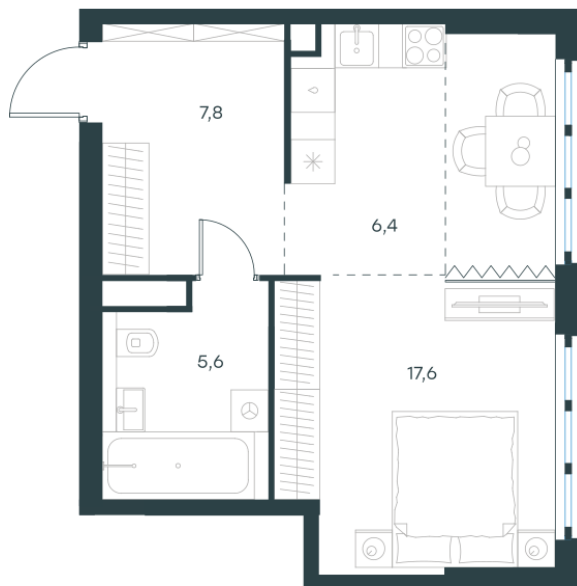

## 1 комн. квартира, 37.4 м<sup>2</sup>

Проект	Левел Южнопортовая
Расположение	м. Кожуховская
Срок сдачи	IV кв. 2029 г.
Этаж и корпус	42 из 69, корпус 10
Цена за м <sup>2</sup>	497 628 руб.
Тип отделки	Без отделки
Высота потолков	2.85 м
Окна выходят	На реку