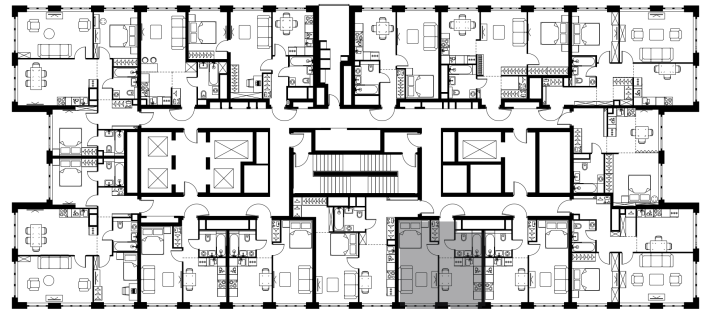

Квартиру можно купить онлайн!

Рассказываем, как купить онлайн на нашем сайте – просто отсканируйте кьюар-код

Смотреть на сайте

Отсканируйте кьюар-код и посмотрите эту квартиру на [Level.ru](https://level.ru)