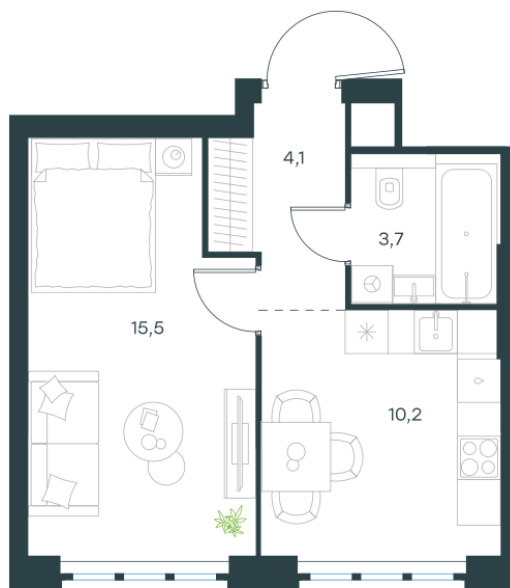

Условный номер: 10-574

1 комн. квартира, 33.5 м²

Проект	Левел Южнопортовая
Расположение	м. Кожуховская
Срок сдачи	IV кв. 2029 г.
Этаж и корпус	43 из 69, корпус 10
Цена за м ²	486 232 руб.
Тип отделки	Без отделки
Высота потолков	2.85 м
Окна выходят	На окружающую застройку

16 288 793 руб. С учётом - 40%
~~27 147 989 руб.~~

План этажа

Квартиру можно купить онлайн!

Рассказываем, как купить онлайн на нашем сайте – просто отсканируйте кьюар-код

Смотреть на сайте

Отсканируйте кьюар-код и посмотрите эту квартиру на [Level.ru](https://level.ru)