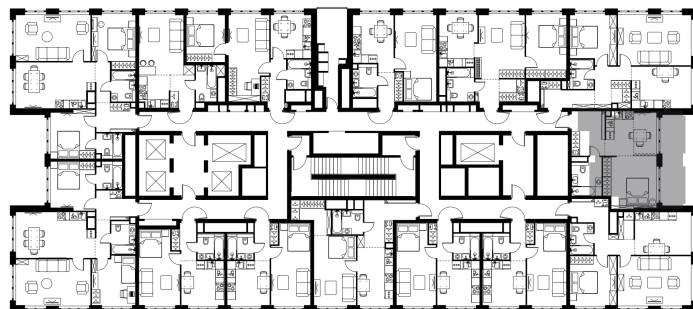

Условный номер: 10-582

1 комн. квартира, 39.1 м²

Проект	Левел Южнопортовая
Расположение	м. Кожуховская
Срок сдачи	IV кв. 2029 г.
Этаж и корпус	43 из 69, корпус 10
Цена за м ²	492 138 руб.
Тип отделки	Без отделки
Высота потолков	2.85 м
Окна выходят	На реку

19 242 621 руб. С учётом - 40%

~~32 071 035 руб.~~

План этажа

Квартиру можно купить онлайн!

Рассказываем, как купить онлайн на нашем сайте – просто отсканируйте кьюар-код

Смотреть на сайте

Отсканируйте кьюар-код и посмотрите эту квартиру на [Level.ru](https://level.ru)