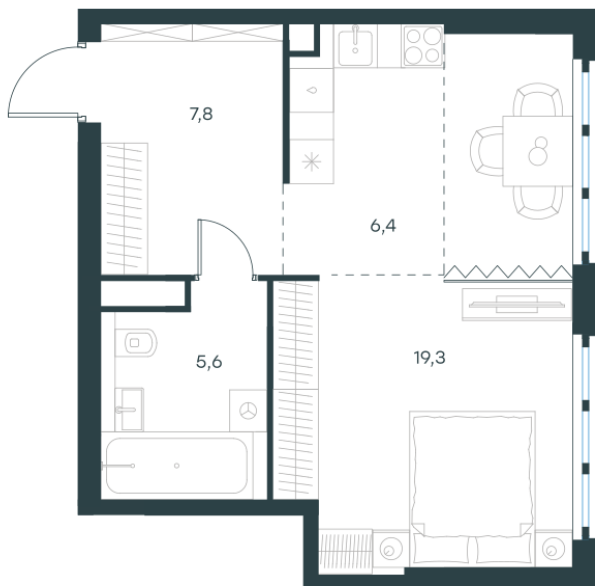

Условный номер: 10-582

1 комн. квартира, 39.1 м²

Проект	Левел Южнопортовая
Расположение	м. Кожуховская
Срок сдачи	IV кв. 2029 г.
Этаж и корпус	43 из 69, корпус 10
Цена за м ²	492 138 руб.
Тип отделки	Без отделки
Высота потолков	2.85 м
Окна выходят	На реку

19 242 621 руб. С учётом - 40%

~~32 071 035 руб.~~

План этажа

Квартиру можно купить онлайн!

Рассказываем, как купить онлайн на нашем сайте – просто отсканируйте кьюар-код

Смотреть на сайте

Отсканируйте кьюар-код и посмотрите эту квартиру на [Level.ru](https://level.ru)