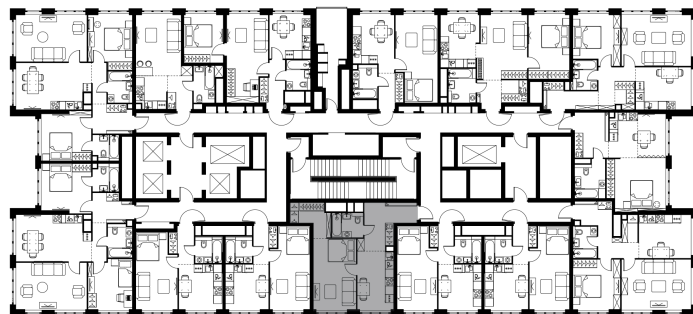

Квартиру можно купить онлайн!

Рассказываем, как купить онлайн на нашем сайте – просто отсканируйте кьюар-код

Смотреть на сайте

Отсканируйте кьюар-код и посмотрите эту квартиру на [Level.ru](https://level.ru)