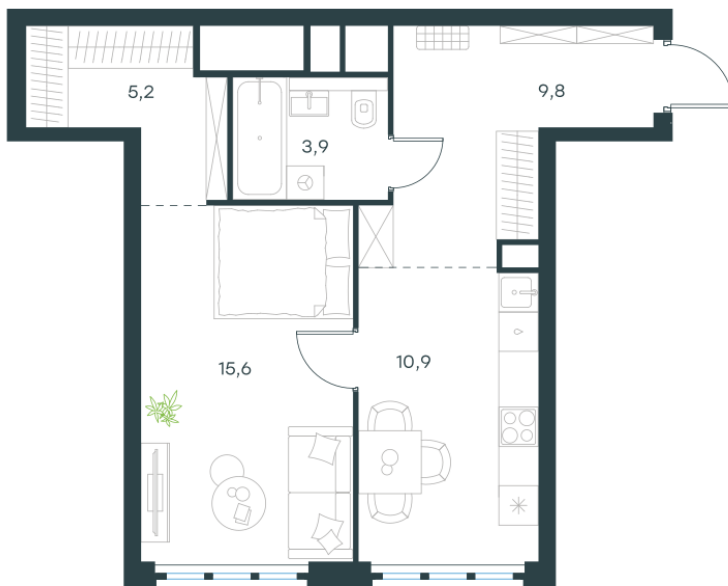

Условный номер: 10-586

1 комн. квартира, 45.4 м²

Проект	Левел Южнопортовая
Расположение	м. Кожуховская
Срок сдачи	IV кв. 2029 г.
Этаж и корпус	44 из 69, корпус 10
Цена за м ²	420 438 руб.
Тип отделки	Без отделки
Высота потолков	2.85 м
Окна выходят	На окружающую застройку

19 087 901 руб. С учётом - 40%
~~31 813 169 руб.~~

План этажа

Квартиру можно купить онлайн!

Рассказываем, как купить онлайн на нашем сайте – просто отсканируйте кьюар-код

Смотреть на сайте

Отсканируйте кьюар-код и посмотрите эту квартиру на [Level.ru](https://level.ru)