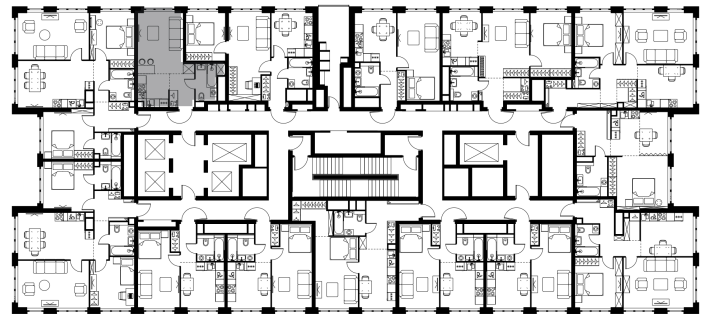

Условный номер: 10-591

Студия-квартира, 28.7 м²

Проект	Левел Южнопортовая
Расположение	м. Кожуховская
Срок сдачи	IV кв. 2029 г.
Этаж и корпус	44 из 69, корпус 10
Цена за м ²	561 154 руб.
Тип отделки	Без отделки
Высота потолков	2.85 м
Окна выходят	На город

16 105 135 руб. С учётом - 40%

~~26 841 892 руб.~~

План этажа

Квартиру можно купить онлайн!

Рассказываем, как купить онлайн на нашем сайте – просто отсканируйте кьюар-код

Смотреть на сайте

Отсканируйте кьюар-код и посмотрите эту квартиру на [Level.ru](https://level.ru)