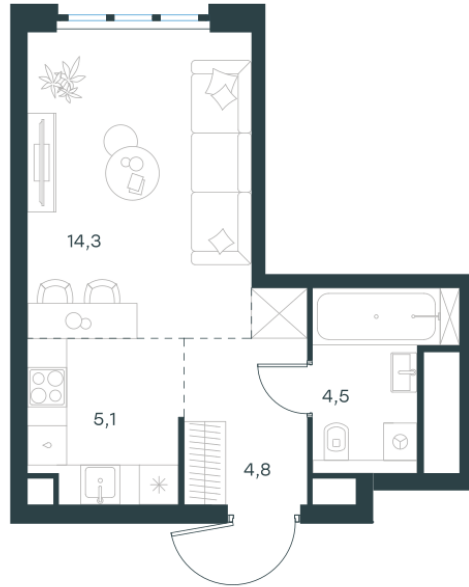

Условный номер: 10-591

Студия-квартира, 28.7 м²

Проект	Левел Южнопортовая
Расположение	м. Кожуховская
Срок сдачи	IV кв. 2029 г.
Этаж и корпус	44 из 69, корпус 10
Цена за м ²	561 154 руб.
Тип отделки	Без отделки
Высота потолков	2.85 м
Окна выходят	На город

16 105 135 руб. С учётом - 40%

~~26 841 892 руб.~~

План этажа

Квартиру можно купить онлайн!

Рассказываем, как купить онлайн на нашем сайте – просто отсканируйте кьюар-код

Смотреть на сайте

Отсканируйте кьюар-код и посмотрите эту квартиру на [Level.ru](https://level.ru)