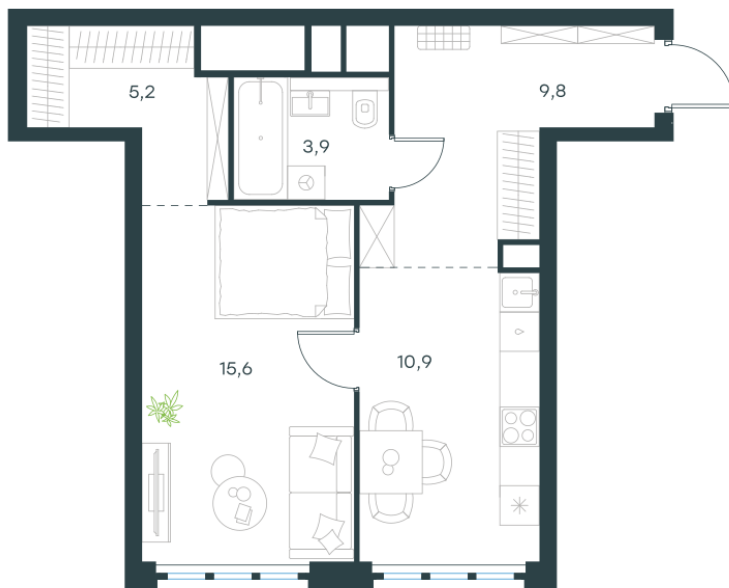

Условный номер: 10-600

1 комн. квартира, 45.4 м²

Проект	Левел Южнопортовая
Расположение	м. Кожуховская
Срок сдачи	IV кв. 2029 г.
Этаж и корпус	45 из 69, корпус 10
Цена за м ²	421 268 руб.
Тип отделки	Без отделки
Высота потолков	2.85 м
Окна выходят	На окружающую застройку

19 125 570 руб. С учётом - 35% Ещё -5%

~~30 972 583 руб.~~

План этажа

Квартиру можно купить онлайн!

Рассказываем, как купить онлайн на нашем сайте – просто отсканируйте кьюар-код

Смотреть на сайте

Отсканируйте кьюар-код и посмотрите эту квартиру на [Level.ru](https://level.ru)