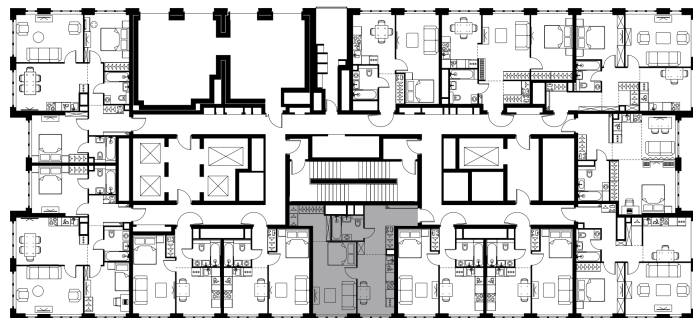

Квартиру можно купить онлайн!

Рассказываем, как купить онлайн на нашем сайте – просто отсканируйте кьюар-код

Смотреть на сайте

Отсканируйте кьюар-код и посмотрите эту квартиру на [Level.ru](https://level.ru)