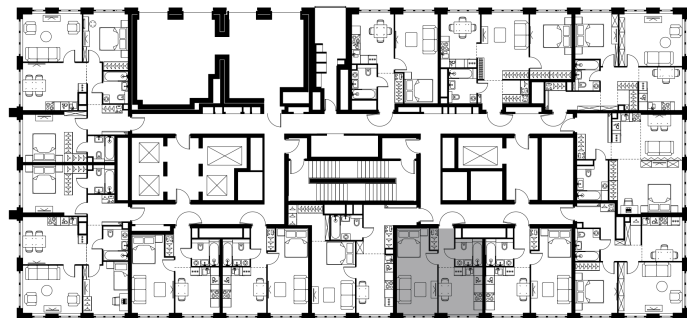

Квартиру можно купить онлайн!

Рассказываем, как купить онлайн на нашем сайте – просто отсканируйте кьюар-код

Смотреть на сайте

Отсканируйте кьюар-код и посмотрите эту квартиру на [Level.ru](https://level.ru)