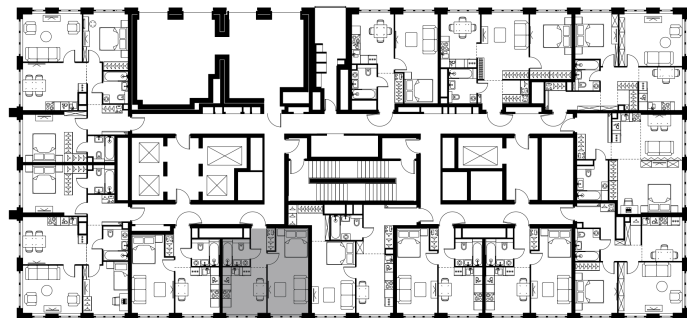

Квартиру можно купить онлайн!

Рассказываем, как купить онлайн на нашем сайте – просто отсканируйте кьюар-код

Смотреть на сайте

Отсканируйте кьюар-код и посмотрите эту квартиру на [Level.ru](https://level.ru)