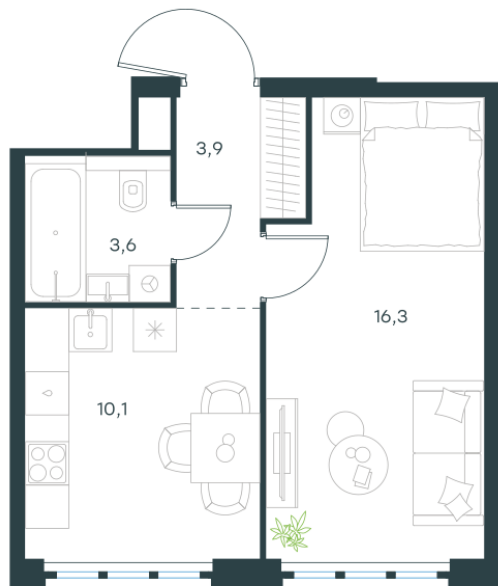

Условный номер: 10-613

1 комн. квартира, 33.9 м²

Проект	Левел Южнопортовая
Расположение	м. Кожуховская
Срок сдачи	IV кв. 2029 г.
Этаж и корпус	46 из 69, корпус 10
Цена за м ²	485 146 руб.
Тип отделки	Без отделки
Высота потолков	2.85 м
Окна выходят	На окружающую застройку