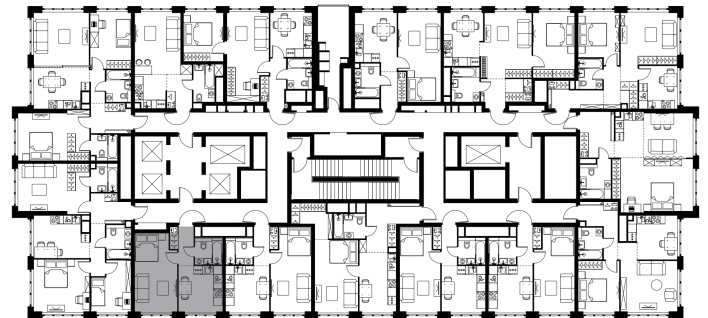

Квартиру можно купить онлайн!

Рассказываем, как купить онлайн на нашем сайте – просто отсканируйте кьюар-код

Смотреть на сайте

Отсканируйте кьюар-код и посмотрите эту квартиру на [Level.ru](https://level.ru)