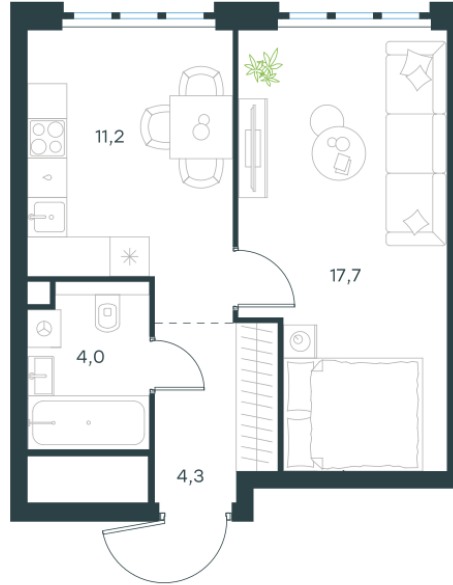

Условный номер: 10-631

1 комн. квартира, 37.2 м²

Проект	Левел Южнопортовая
Расположение	м. Кожуховская
Срок сдачи	IV кв. 2029 г.
Этаж и корпус	47 из 69, корпус 10
Цена за м ²	489 778 руб.
Тип отделки	Без отделки
Высота потолков	2.85 м
Окна выходят	На город

18 219 749 руб. С учётом - 40%

~~30 366 249 руб.~~

План этажа

Квартиру можно купить онлайн!

Рассказываем, как купить онлайн на нашем сайте – просто отсканируйте кьюар-код

Смотреть на сайте

Отсканируйте кьюар-код и посмотрите эту квартиру на [Level.ru](https://level.ru)