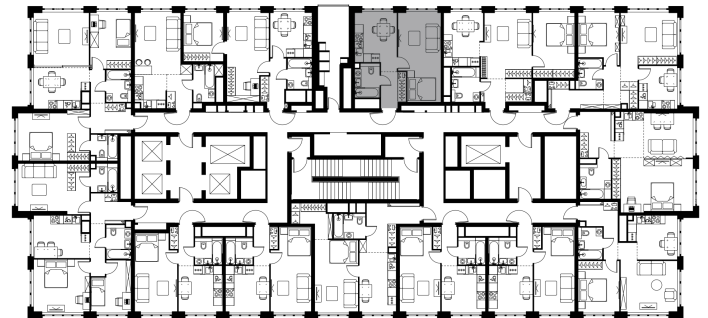

Квартиру можно купить онлайн!

Рассказываем, как купить онлайн на нашем сайте – просто отсканируйте кьюар-код

Смотреть на сайте

Отсканируйте кьюар-код и посмотрите эту квартиру на [Level.ru](https://level.ru)