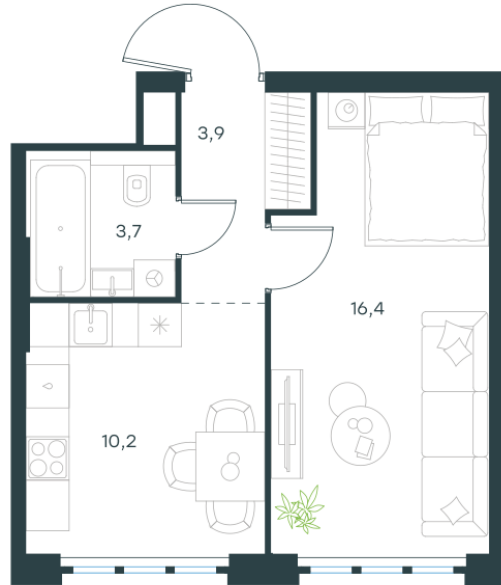

## 1 комн. квартира, 34.2 м<sup>2</sup>

Проект	Левел Южнопортовая
Расположение	м. Кожуховская
Срок сдачи	IV кв. 2029 г.
Этаж и корпус	48 из 69, корпус 10
Цена за м <sup>2</sup>	490 743 руб.
Тип отделки	Без отделки
Высота потолков	2.85 м
Окна выходят	На окружающую застройку