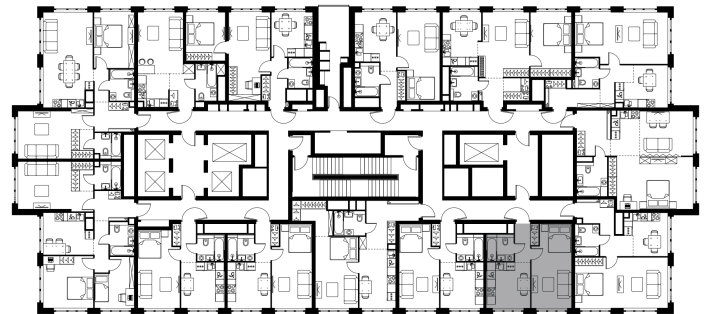

Квартиру можно купить онлайн!

Рассказываем, как купить онлайн на нашем сайте – просто отсканируйте кьюар-код

Смотреть на сайте

Отсканируйте кьюар-код и посмотрите эту квартиру на [Level.ru](https://level.ru)