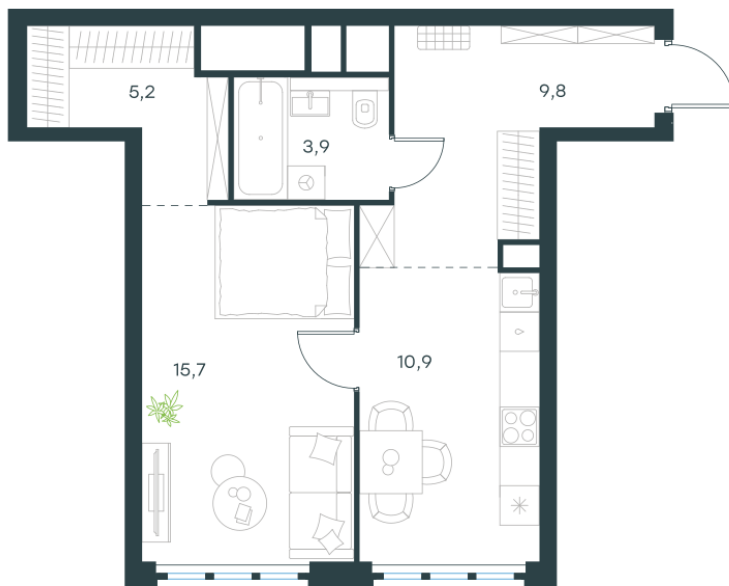

Условный номер: 10-638

1 комн. квартира, 45.5 м²

Проект	Левел Южнопортовая
Расположение	м. Кожуховская
Срок сдачи	IV кв. 2029 г.
Этаж и корпус	48 из 69, корпус 10
Цена за м ²	423 508 руб.
Тип отделки	Без отделки
Высота потолков	2.85 м
Окна выходят	На окружающую застройку

19 269 615 руб. С учётом - 40%

~~32 116 026 руб.~~

План этажа

Квартиру можно купить онлайн!

Рассказываем, как купить онлайн на нашем сайте – просто отсканируйте кьюар-код

Смотреть на сайте

Отсканируйте кьюар-код и посмотрите эту квартиру на [Level.ru](https://level.ru)