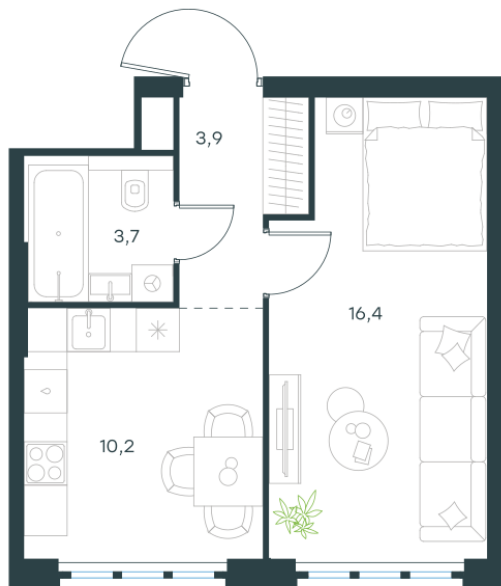

Условный номер: 10-692

1 комн. квартира, 34.2 м²

Проект	Левел Южнопортовая
Расположение	м. Кожуховская
Срок сдачи	IV кв. 2029 г.
Этаж и корпус	52 из 69, корпус 10
Цена за м ²	504 027 руб.
Тип отделки	Без отделки
Высота потолков	2.85 м
Окна выходят	На окружающую застройку

17 237 738 руб. С учётом - 40%
~~28 729 564 руб.~~

План этажа

Квартиру можно купить онлайн!

Рассказываем, как купить онлайн на нашем сайте – просто отсканируйте кьюар-код

Смотреть на сайте

Отсканируйте кьюар-код и посмотрите эту квартиру на [Level.ru](https://level.ru)