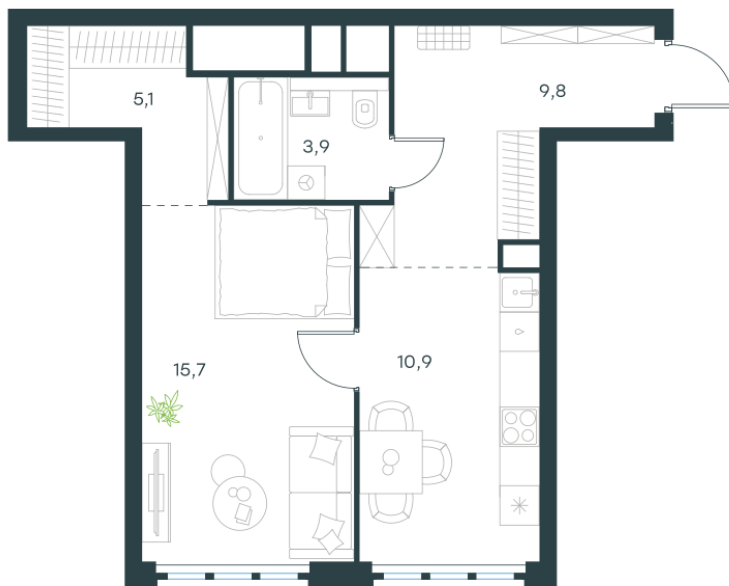

## 1 комн. квартира, 45.4 м<sup>2</sup>

Проект	Левел Южнопортовая
Расположение	м. Кожуховская
Срок сдачи	IV кв. 2029 г.
Этаж и корпус	55 из 69, корпус 10
Цена за м <sup>2</sup>	438 102 руб.
Тип отделки	Без отделки
Высота потолков	2.85 м
Окна выходят	На окружающую застройку